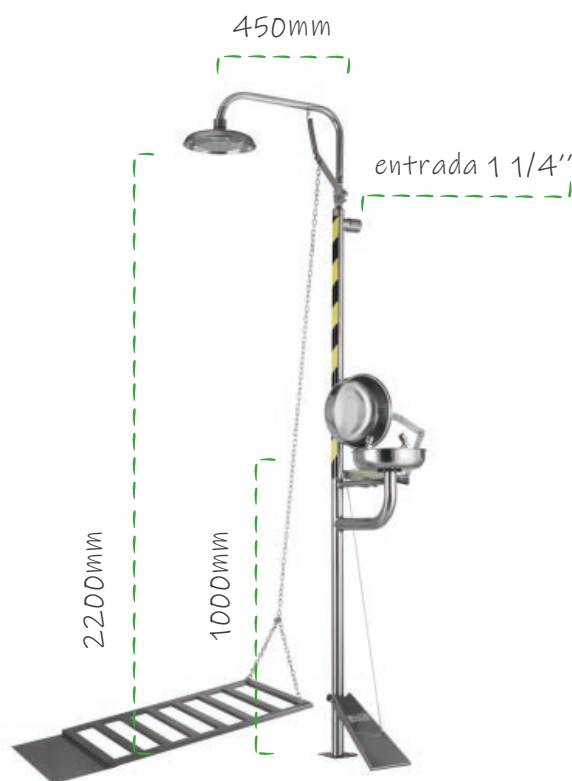

#6013

DUCHA LAVAOJOS DE EMERGENCIAS

DUCHA ACCIONAMIENTO CON PLATAFORMA COMBINADA CON LAVAOJOS

- ✓ DISEÑADA Y CONSTRUIDA BAJO LOS REQUERIMIENTOS DE LA NORMA ANSI Z358.1
- ✓ PARA CASOS DE CONTAMINACIÓN, EXPOSICIÓN DE AGENTES QUÍMICOS, RADIOACTIVOS O FUEGO
- ✓ CONSTRUIDA EN ACERO INOXIDABLE CALIDAD AISI 304

INFORMACIÓN BÁSICA

Accionamiento de ducha instantáneo por plataforma.

Doble accionamiento de lavajos instantáneo, por pedal y por bandera manual.

Posee tapa cubre bacha de apertura inmediata y automática para resguardo de la higiene de los rociadores de espuma.